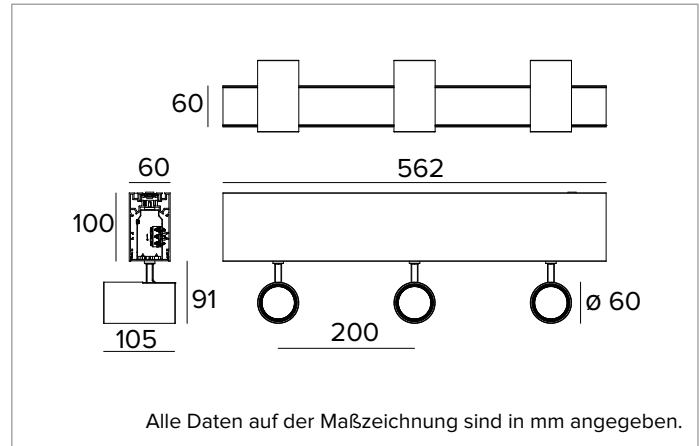

# 1T7331DA | LOGICO System - Decken/Pendelleuchte - Strahlermodul

Lineares Modul mit professionellen ausrichtbaren LED-Strahlern für die Installation als Decken- oder Hängeleuchte

		3000K	H(m)	D(m)	E <sub>max</sub> (lx)
		Ra90		48°	
		Fixture Power	15W	1	0.88
		Source Flux	1817lm	2	1.77
		Fixture Flux	1392lm	3	2.65
		Efficacy	92lm/W	4	3.53
TS1170	I <sub>max</sub> =1378cd/klm	I <sub>max</sub>	2504cd	5	4.41

**Farbe und Oberfläche:** Tiefschwarz

**Abmessungen:** L=562mm

**Gewicht:** 4,3Kg

**Version:** 3xLABEL 6

**Schutzart:** IP20